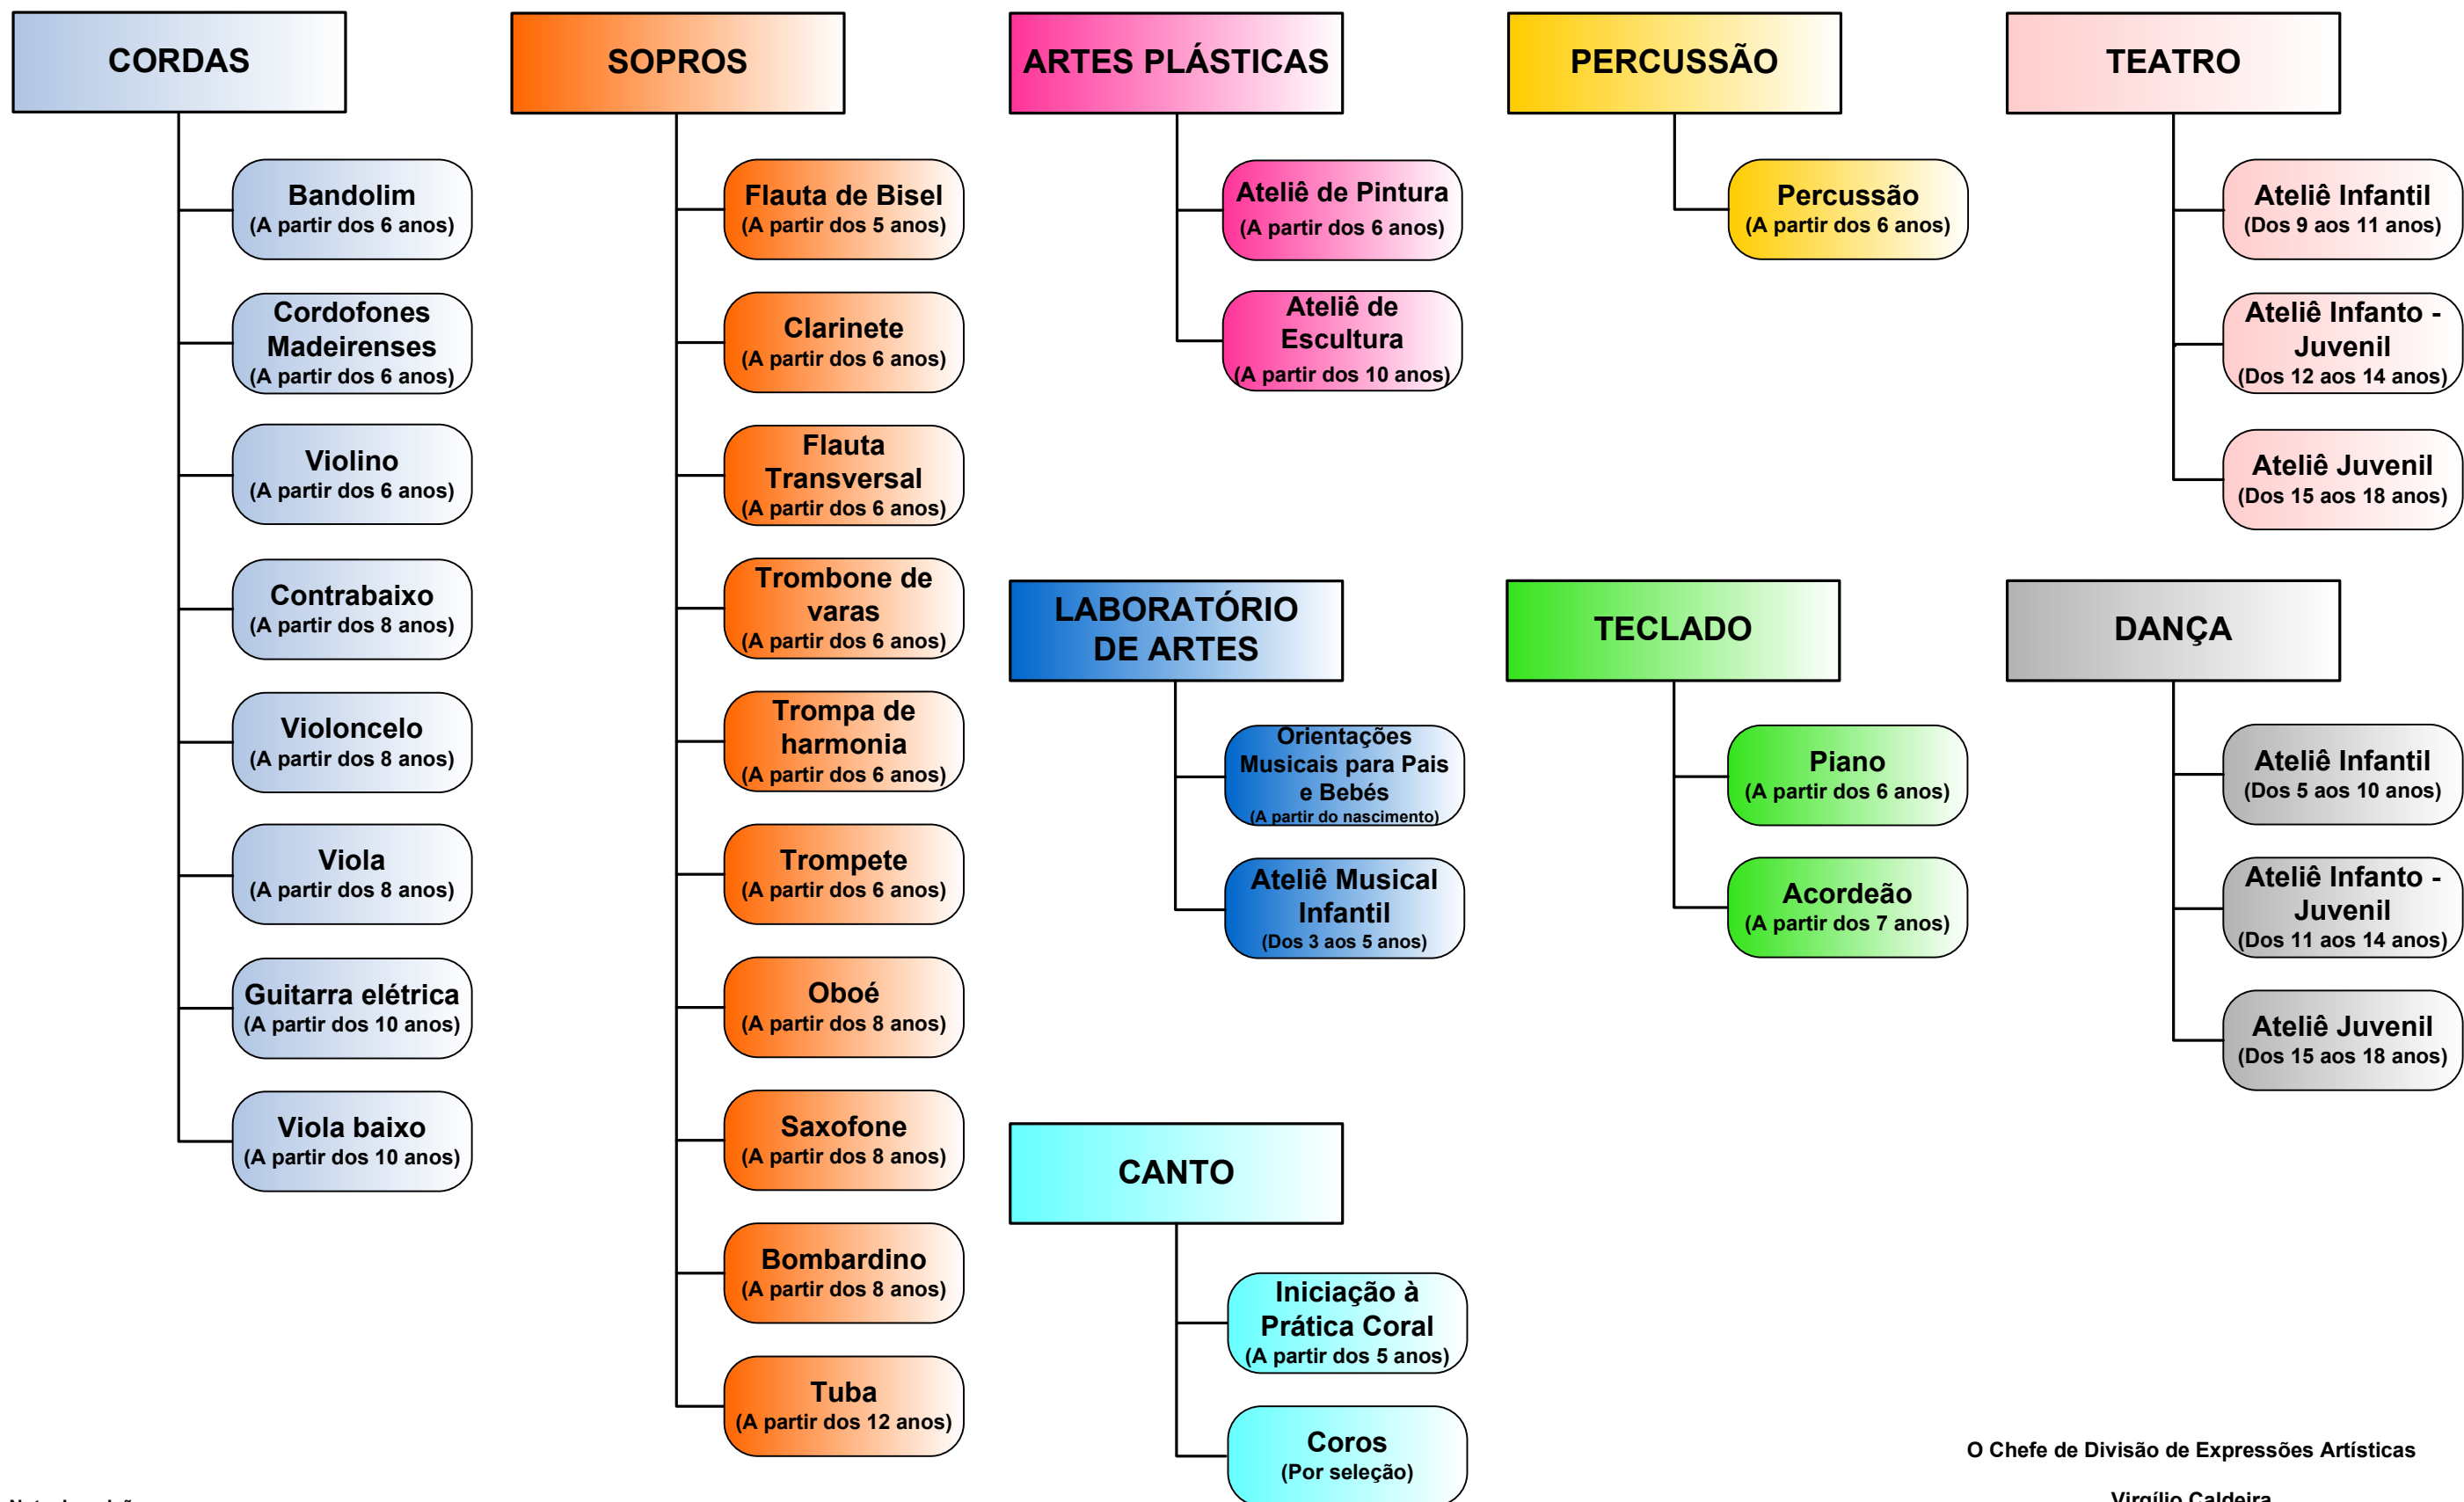

Ano letivo: 2013 - 2014

Nota: Inscrição
a) Idade mínima: a completar até 31 de dezembro
b) Idade máxima: 18 anos

O Chefe de Divisão de Expressões Artísticas
Virgílio Caldeira